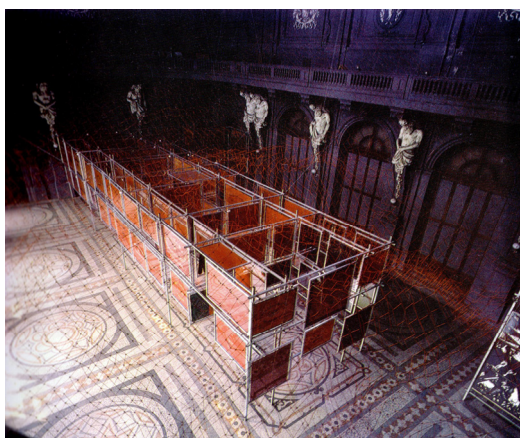

INVITO

**Venerdì 11 luglio 2014 alle ore 18,00
al Museo Storico del Mutuo Soccorso di Pinerolo
verrà festeggiato l'arrivo della "Nuvola rossa" di Leonardo Mosso.**

Grande struttura/scultura aerea era apparsa nel 1974 in uno dei luoghi più significativi della storia italiana, Palazzo Carignano, dove attraverso le grandi vetrate dell'aula del primo Parlamento era diventata una forte presenza nel panorama torinese di piazza Carlo Alberto.

Cielo rosso dispiegato sopra bandiere del movimento operaio esposte dalla primavera 1981 nella mostra *Un'altra Italia nelle bandiere dei lavoratori*, una decina d'anni dopo era poi stata rimossa dal Museo del Risorgimento e da allora rimasta dimenticata e inutilizzata.