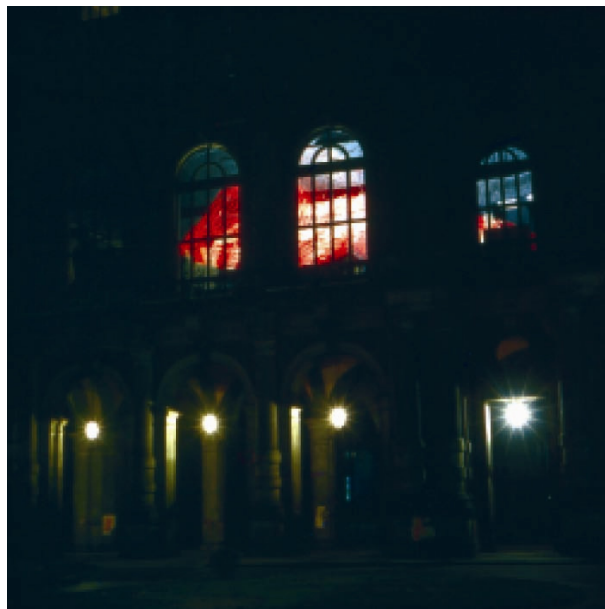

INVITO

**Venerdì 11 luglio 2014 alle ore 18,00
al Museo Storico del Mutuo Soccorso di Pinerolo
verrà festeggiato l'arrivo della "Nuvola rossa" di Leonardo Mosso.**

Grande struttura/scultura aerea era apparsa nel 1974 in uno dei luoghi più significativi della storia italiana, Palazzo Carignano, dove attraverso le grandi vetrate dell'aula del primo Parlamento era diventata una forte presenza nel panorama torinese di piazza Carlo Alberto.

Cielo rosso dispiegato sopra bandiere del movimento operaio esposte dalla primavera 1981 nella mostra *Un'altra Italia nelle bandiere dei lavoratori*, una decina d'anni dopo era poi stata rimossa dal Museo del Risorgimento e da allora rimasta dimenticata e inutilizzata.

Ora quest'opera tornerà ad accompagnare la storia dei lavoratori, in particolare di quelli che hanno fatto parte del grande mondo delle Società di mutuo soccorso. Sarà a fianco delle loro bandiere storiche, ad accrescerne i valori simbolici e i contenuti. Contenuti dietro i quali, come scrisse Guido Quazza per il catalogo della mostra delle bandiere, si intravede in un suo filone profondo la storia delle Società di mutuo soccorso e delle organizzazioni da queste derivate.

Un primo piccolo frammento della Nuvola raggiunge ora il Museo Storico del Mutuo Soccorso di Pinerolo. Un Museo che la accoglie nel nuovo spazio realizzato con un contributo finanziario della Regione Piemonte (attraverso la legge regionale 7/2010 "Interventi a sostegno del Museo Storico del Mutuo Soccorso di Pinerolo") e con il sostegno di una donazione privata.